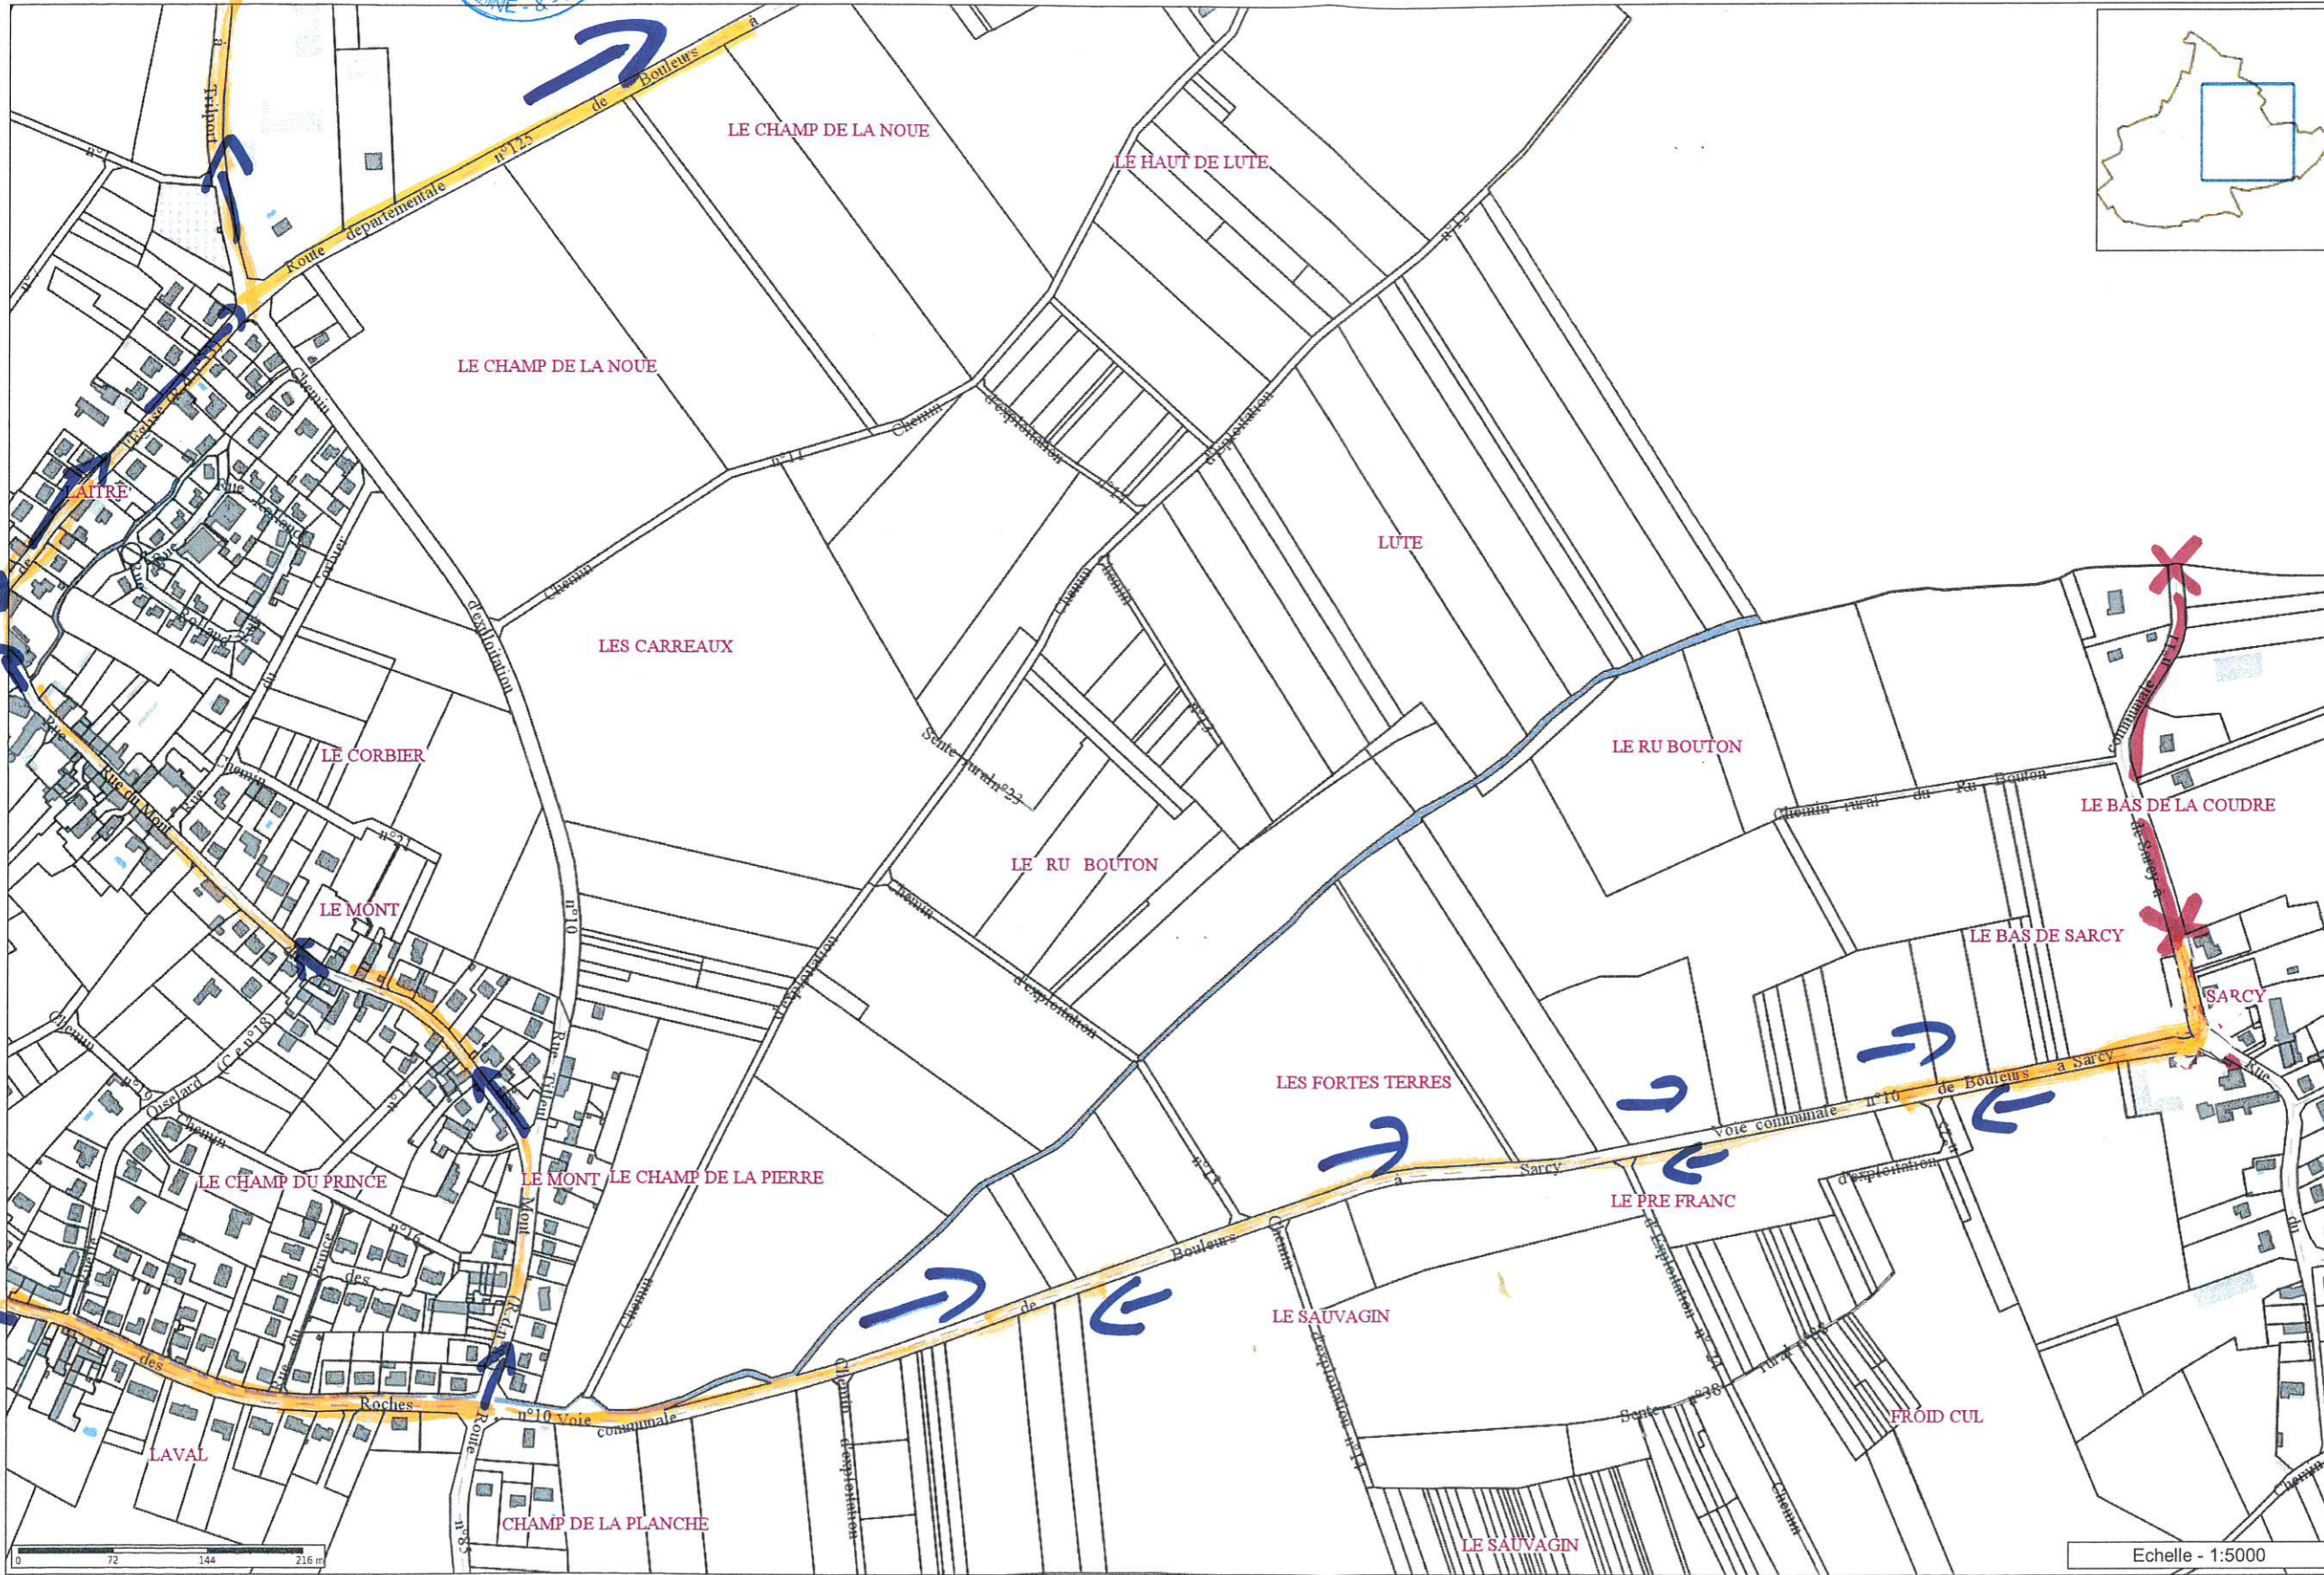

NEAUX

ARRETE N°=12/2024

CC Pays Crecois & CA Coulommiers Pays De Brie

Légende

- Text commune limitrophe dans le groupement de communes
- Text commune limitrophe
- AZ Text lieu-dit
- AZ Text voie privée
- AZ Text voie publique
- Apex
- Transport de matière
- Voie ferroviaire
- Ruisselle, ravin
- Limite de cours d'eau
- Axe de voie
- Contour de commune
- Parcelle
- Parcelle (sans propriétaire maquette)
- Bât dur
- Bât léger
- Bât de religion
- Cours d'eau
- Pièce d'eau (étang, piscine)
- Cimetière
- Rue, mégote

X Fermé
← Déviation

Amé n°
12/2024
du 2/4/2024

Les informations contenues sur les cartes ne sont pas contractuelles, elles ne peuvent en aucun cas engager la responsabilité de la collectivité.